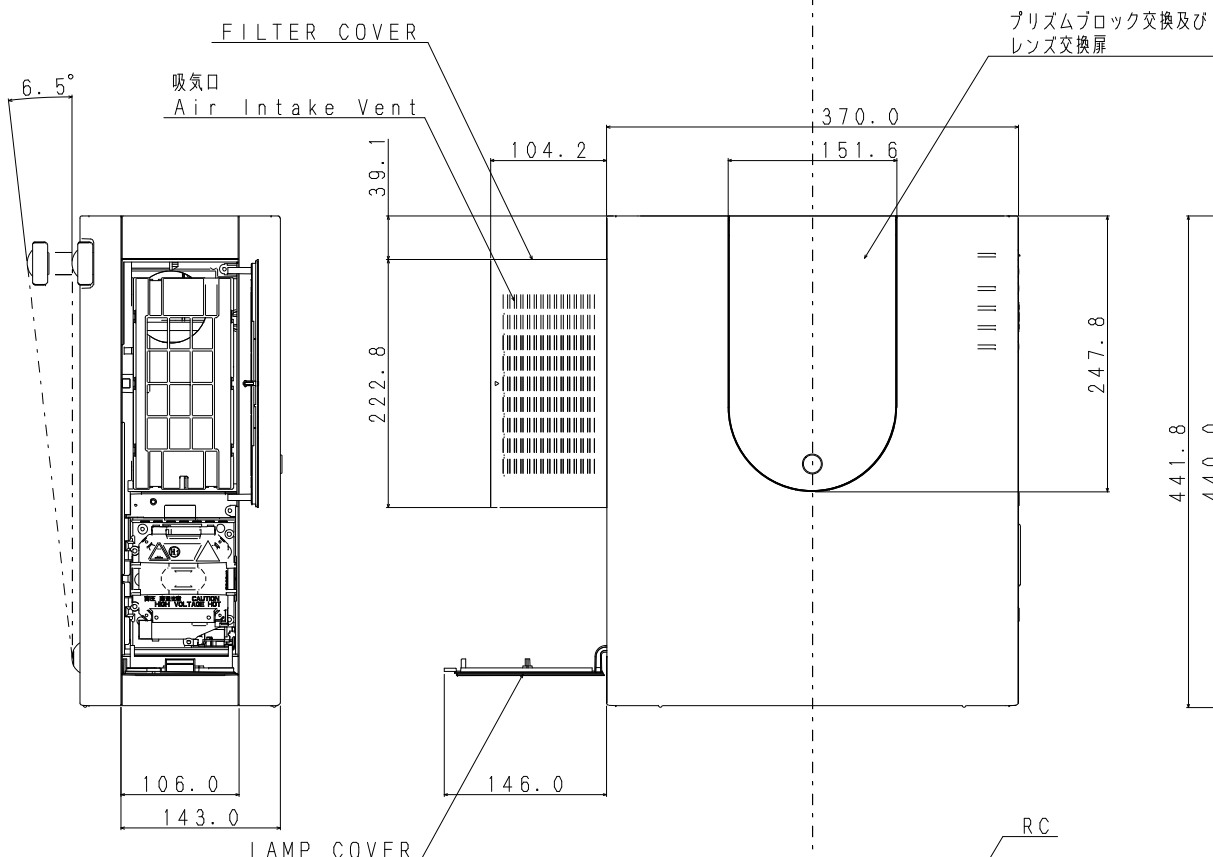

(パネル中心)
(PANEL CENTER)

RC

4-M6mm DIAMETER
DEPTH 10mm

MAIN POWER SW

ヒューズ交換カバー

SET DIM: 370.0 (W) X 180.0 (H) X 440.0 (D)

SET DIM: 370.0 (W) X 187.0 (H) X 441.8 (D)

(突起物含む)

(including projection)