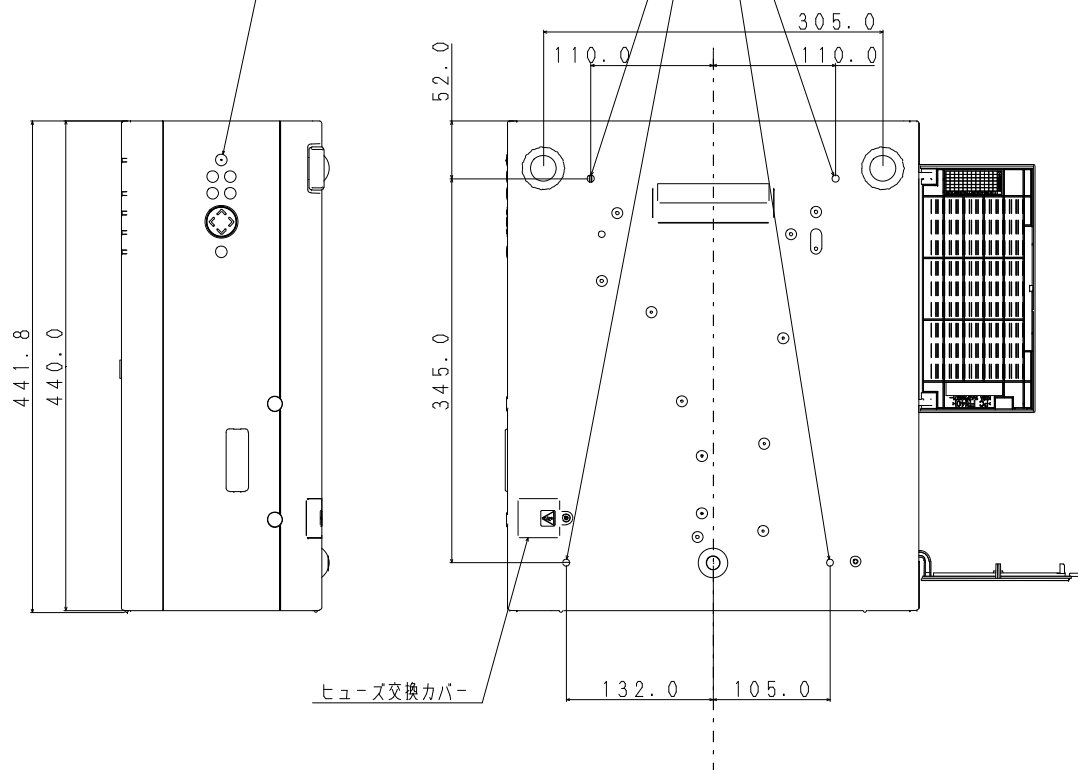

(パネル中心)
(PANEL CENTER)

RC

4-M6mm DIAMETER
DEPTH 10mm

MAIN POWER SW

ヒューズ交換カバー

SET DIM: 370.0 (W) X 180.0 (H) X 440.0 (D)

SET DIM: 370.0 (W) X 187.0 (H) X 441.8 (D)

(突起物含む)

(including projection)