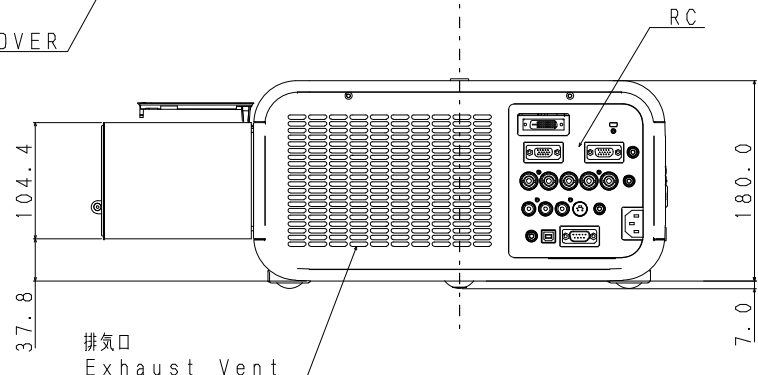

(パネル中心)
(PANEL CENTER)

RC

4-M6mm DIAMETER
DEPTH 10mm

MAIN POWER SW

ヒューズ交換カバー

SET DIM: 370.0 (W) X 180.0 (H) X 440.0 (D)

SET DIM: 370.0 (W) X 187.0 (H) X 441.8 (D)

(突起物含む)

(including projection)