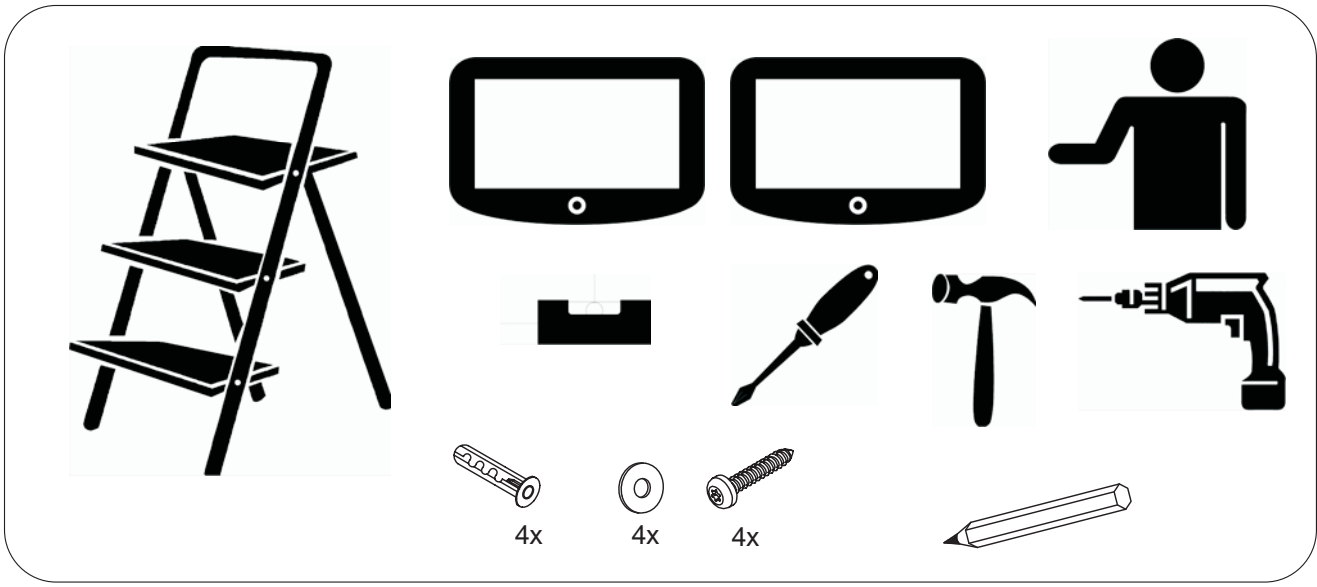

SMS FLATSCREEN CH STD

600 / 1150 / 1450 / 2000

MANUAL

- GB – Instructions for Mounting
- DE – Montageinformation
- IT – Istruzioni per il montaggio
- ES – Instrucciones para el montaje
- FI – Asennusohjeet
- FR – Instructions de montage
- NL – Montagevoorschriften
- PL – Instrukcja montażu
- RUS – Инструкция по монтажу
- ARB – عربي - طريقة التركيب
- SE – Monteringsinstruktion
- GR – Πληροφορίες συναρμολόγησης

PL061080..087

| Contents | | |
|----------|------------------------|---|
| A | Aluminium Pillar (1x) | |
| B | Func H2 Uniside (2x) | |
| C | Ceiling Plate (1x) | |
| D | Side Fittings (1x) | |
| E | Lid Lower (1x) | |
| F | Plastic Cover (1x) | |
| G | Plastic Lid (1x) | Optional |
| H | Plug Socket (1x) | Optional |
| I | Plastic Plug (6x) |  |
| J | Tesa Power Strips (2x) |  |
| K | Screw M6x25 (8x) |  |
| L | Allen Key (4x) |  |
| M | Adapter Strip (2x) | |
| | | |
| | | |