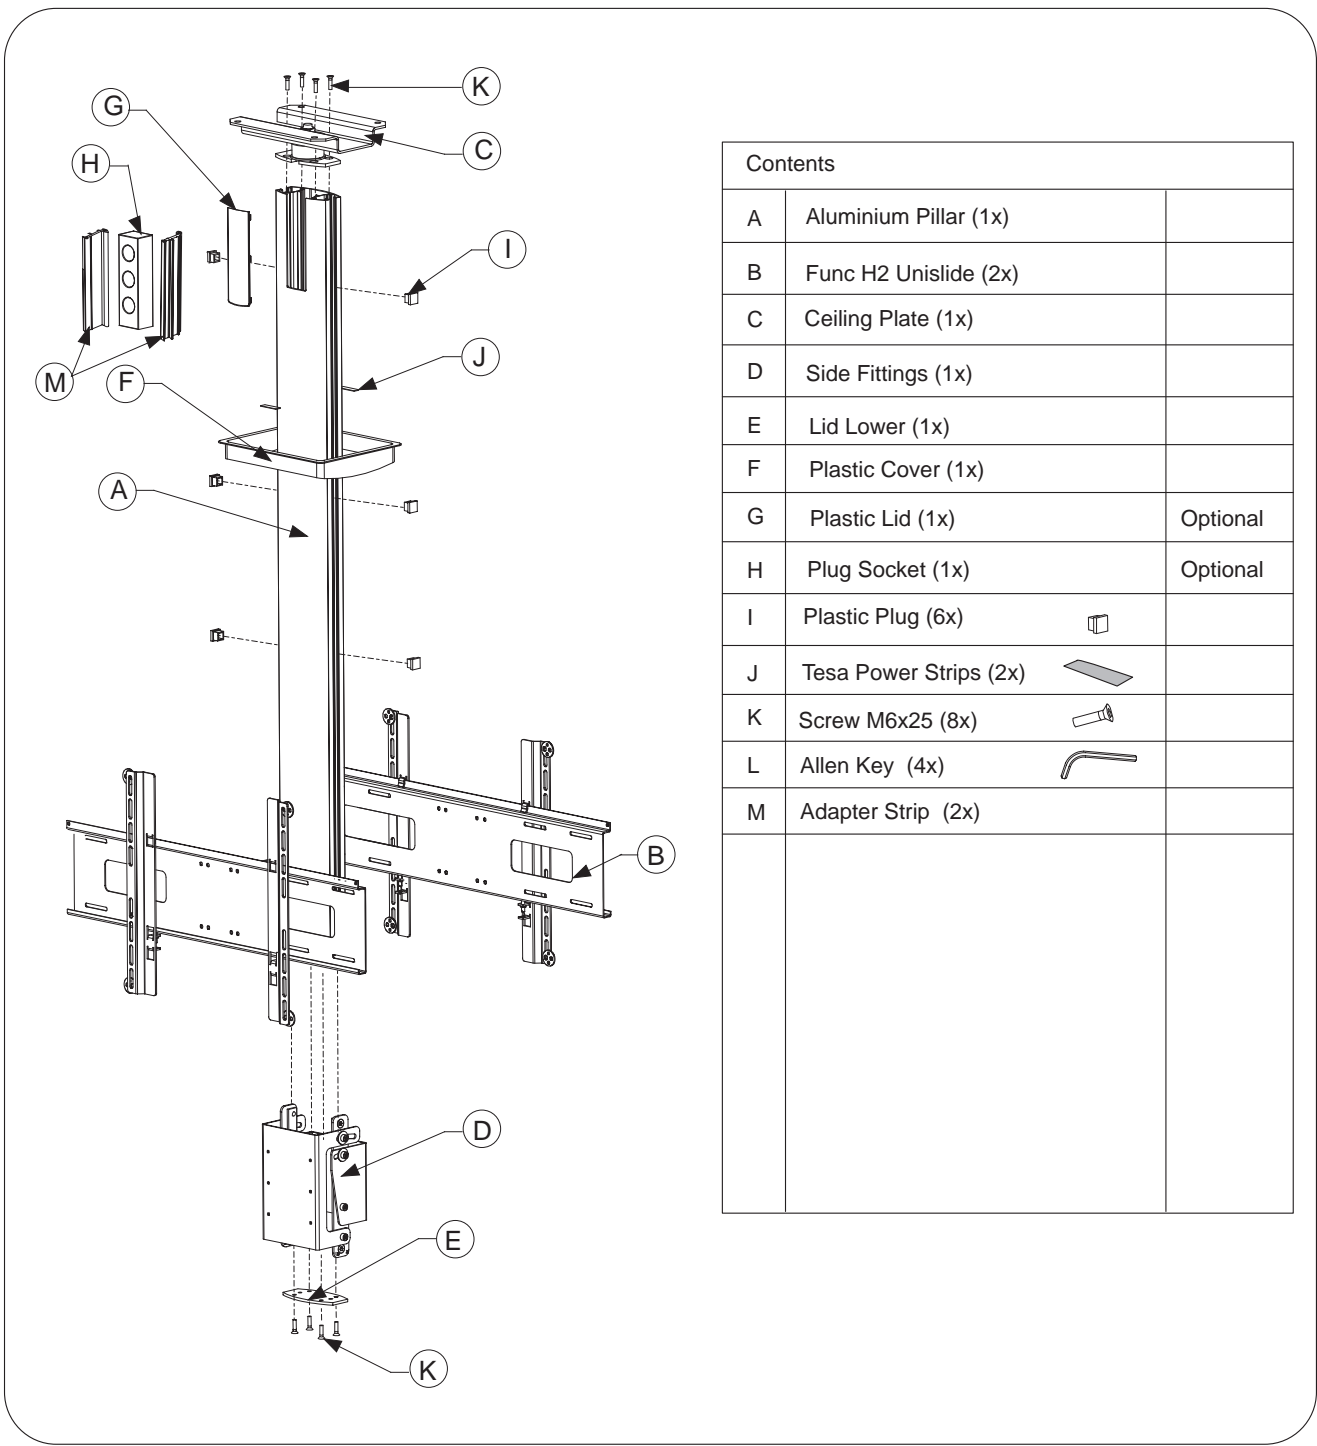

SMS FLATSCREEN CH STD

600 / 1150 / 1450 / 2000

MANUAL

- GB – Instructions for Mounting
- DE – Montageinformation
- IT – Istruzioni per il montaggio
- ES – Instrucciones para el montaje
- FI – Asennusohjeet
- FR – Instructions de montage
- NL – Montagevoorschriften
- PL – Instrukcja montażu
- RUS – Инструкция по монтажу
- ARB – عربي - طريقة التركيب
- SE – Monteringsinstruktion
- GR – Πληροφορίες συναρμολόγησης

PL061080..087

| Contents | | |
|----------|------------------------|---|
| A | Aluminium Pillar (1x) | |
| B | Func H2 Uniside (2x) | |
| C | Ceiling Plate (1x) | |
| D | Side Fittings (1x) | |
| E | Lid Lower (1x) | |
| F | Plastic Cover (1x) | |
| G | Plastic Lid (1x) | Optional |
| H | Plug Socket (1x) | Optional |
| I | Plastic Plug (6x) |  |
| J | Tesa Power Strips (2x) |  |
| K | Screw M6x25 (8x) |  |
| L | Allen Key (4x) |  |
| M | Adapter Strip (2x) | |
| | | |
| | | |