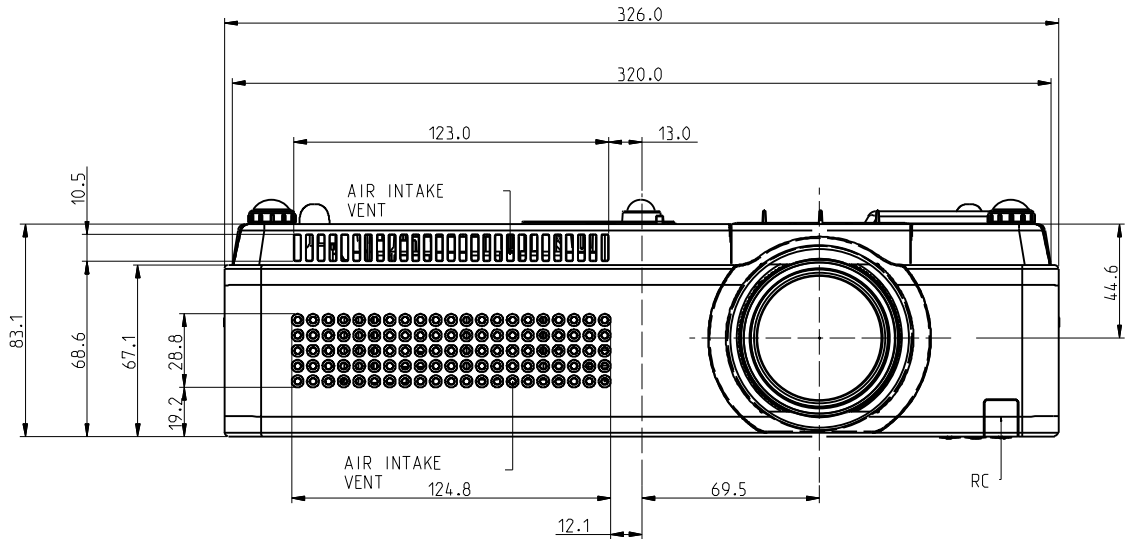

09.03.31

KD5AC

SET DIM : 326.0(W) X 83.1(H) X 231.6(D)

SET DIM : 326.0(W) X 92.6(H) X 265.2(D)
(including projection)