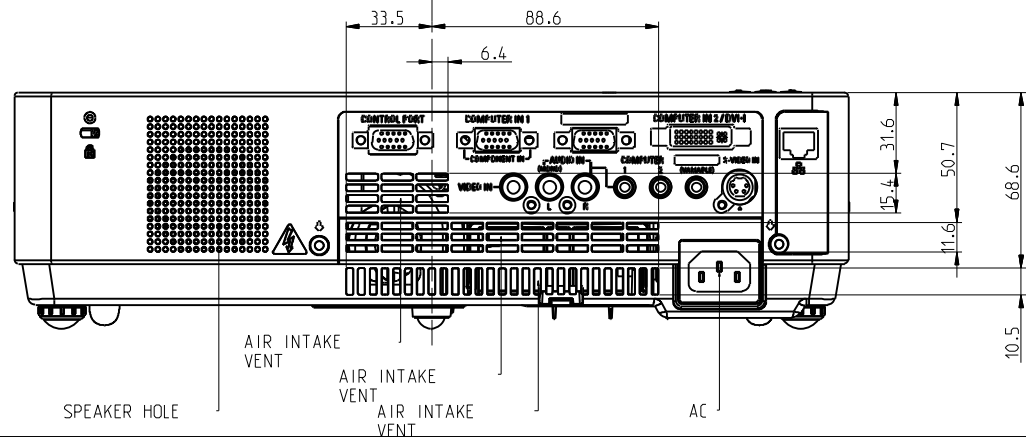

09.03.31

KD5AC

SET DIM : 326.0(W) X 83.1(H) X 231.6(D)

SET DIM : 326.0(W) X 92.6(H) X 265.2(D)
(including projection)