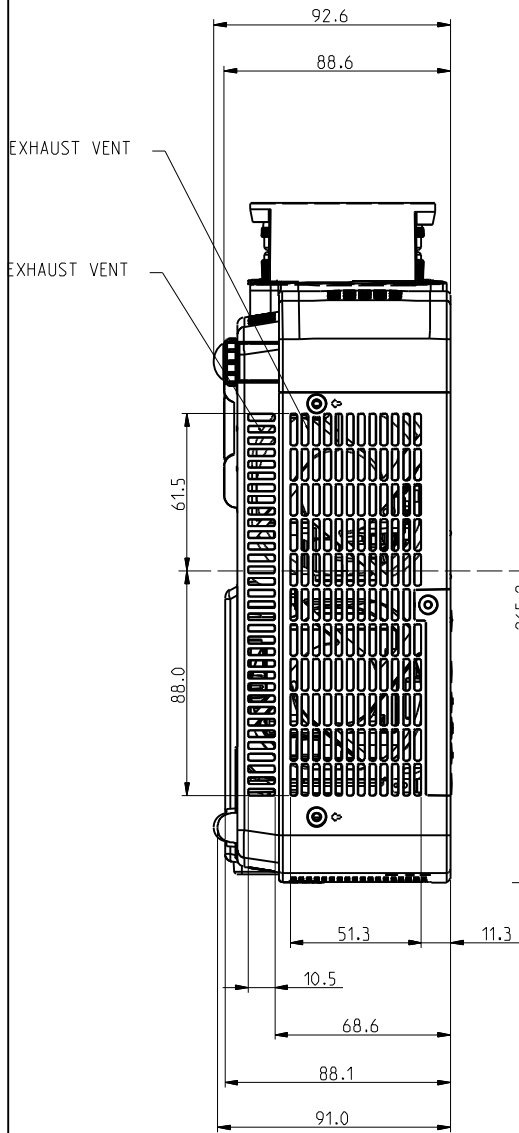

09.03.31

KD5AC

SET DIM : 326.0(W) X 83.1(H) X 231.6(D)

SET DIM : 326.0(W) X 92.6(H) X 265.2(D)
(including projection)