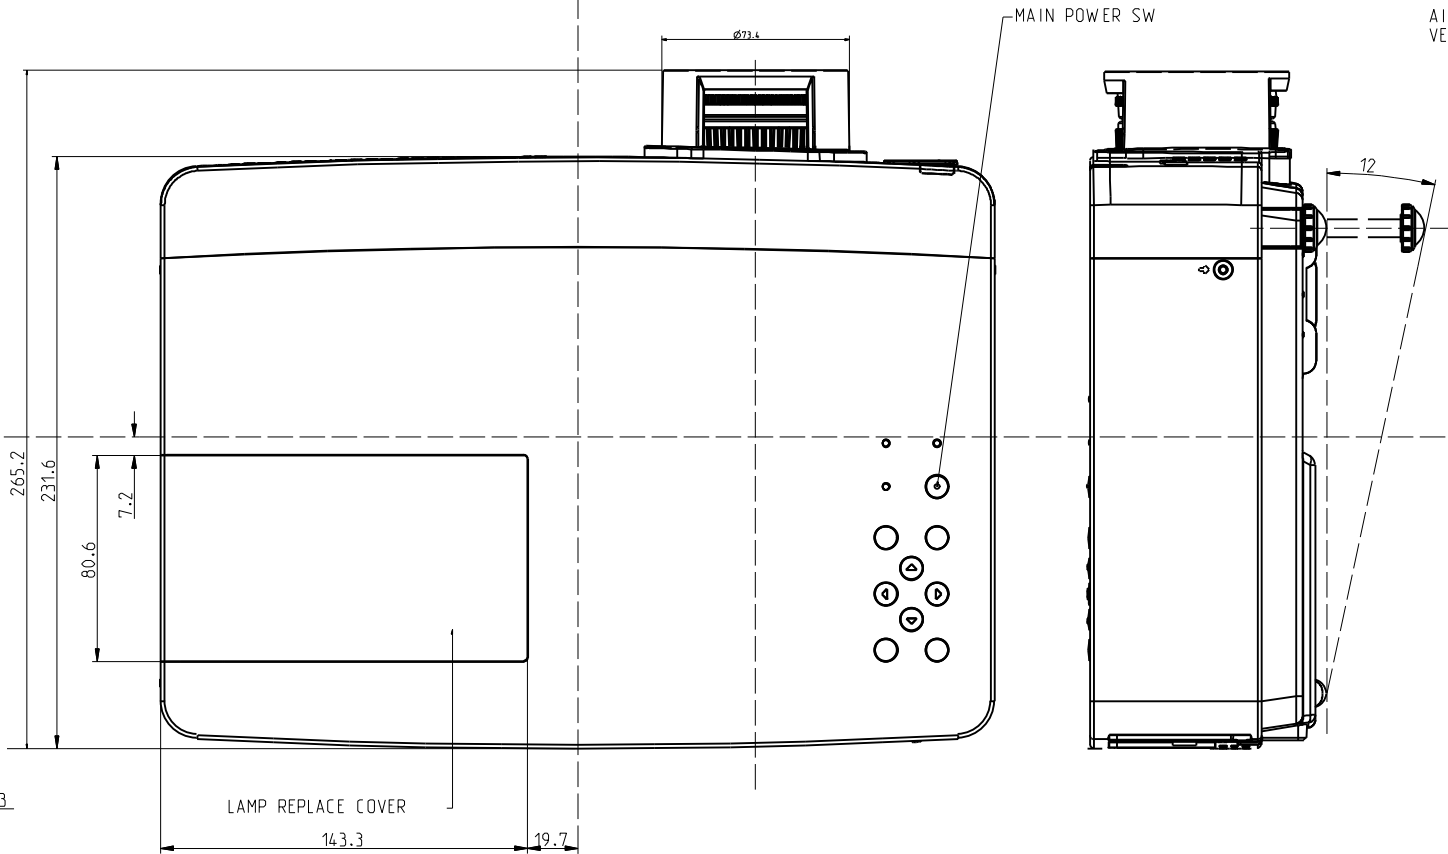

09.03.31

KD5AC

SET DIM : 326.0(W) X 83.1(H) X 231.6(D)

SET DIM : 326.0(W) X 92.6(H) X 265.2(D)
(including projection)