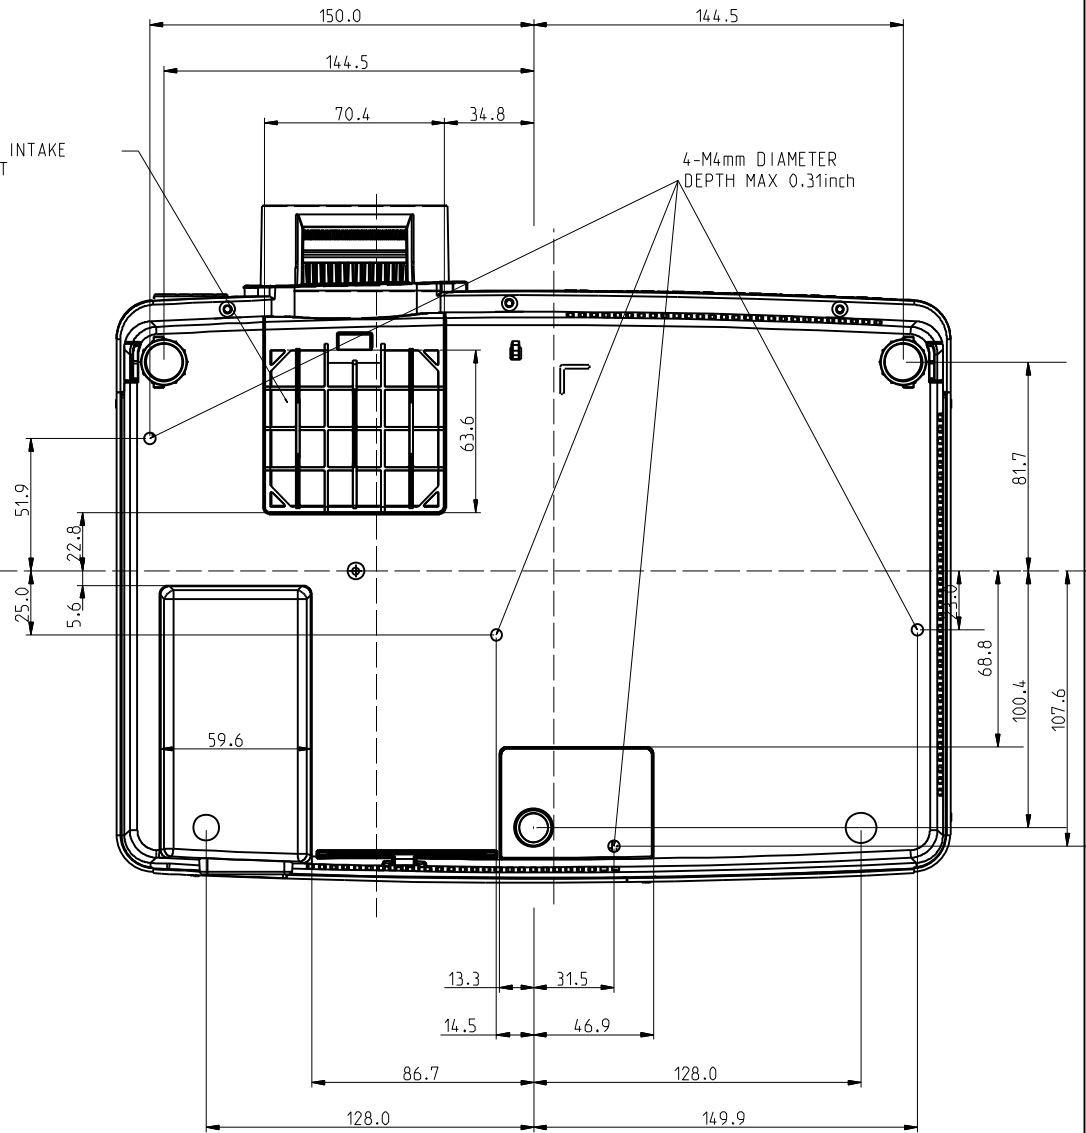

09.03.31

KD5AC

SET DIM : 326.0(W) X 83.1(H) X 231.6(D)

SET DIM : 326.0(W) X 92.6(H) X 265.2(D)
(including projection)