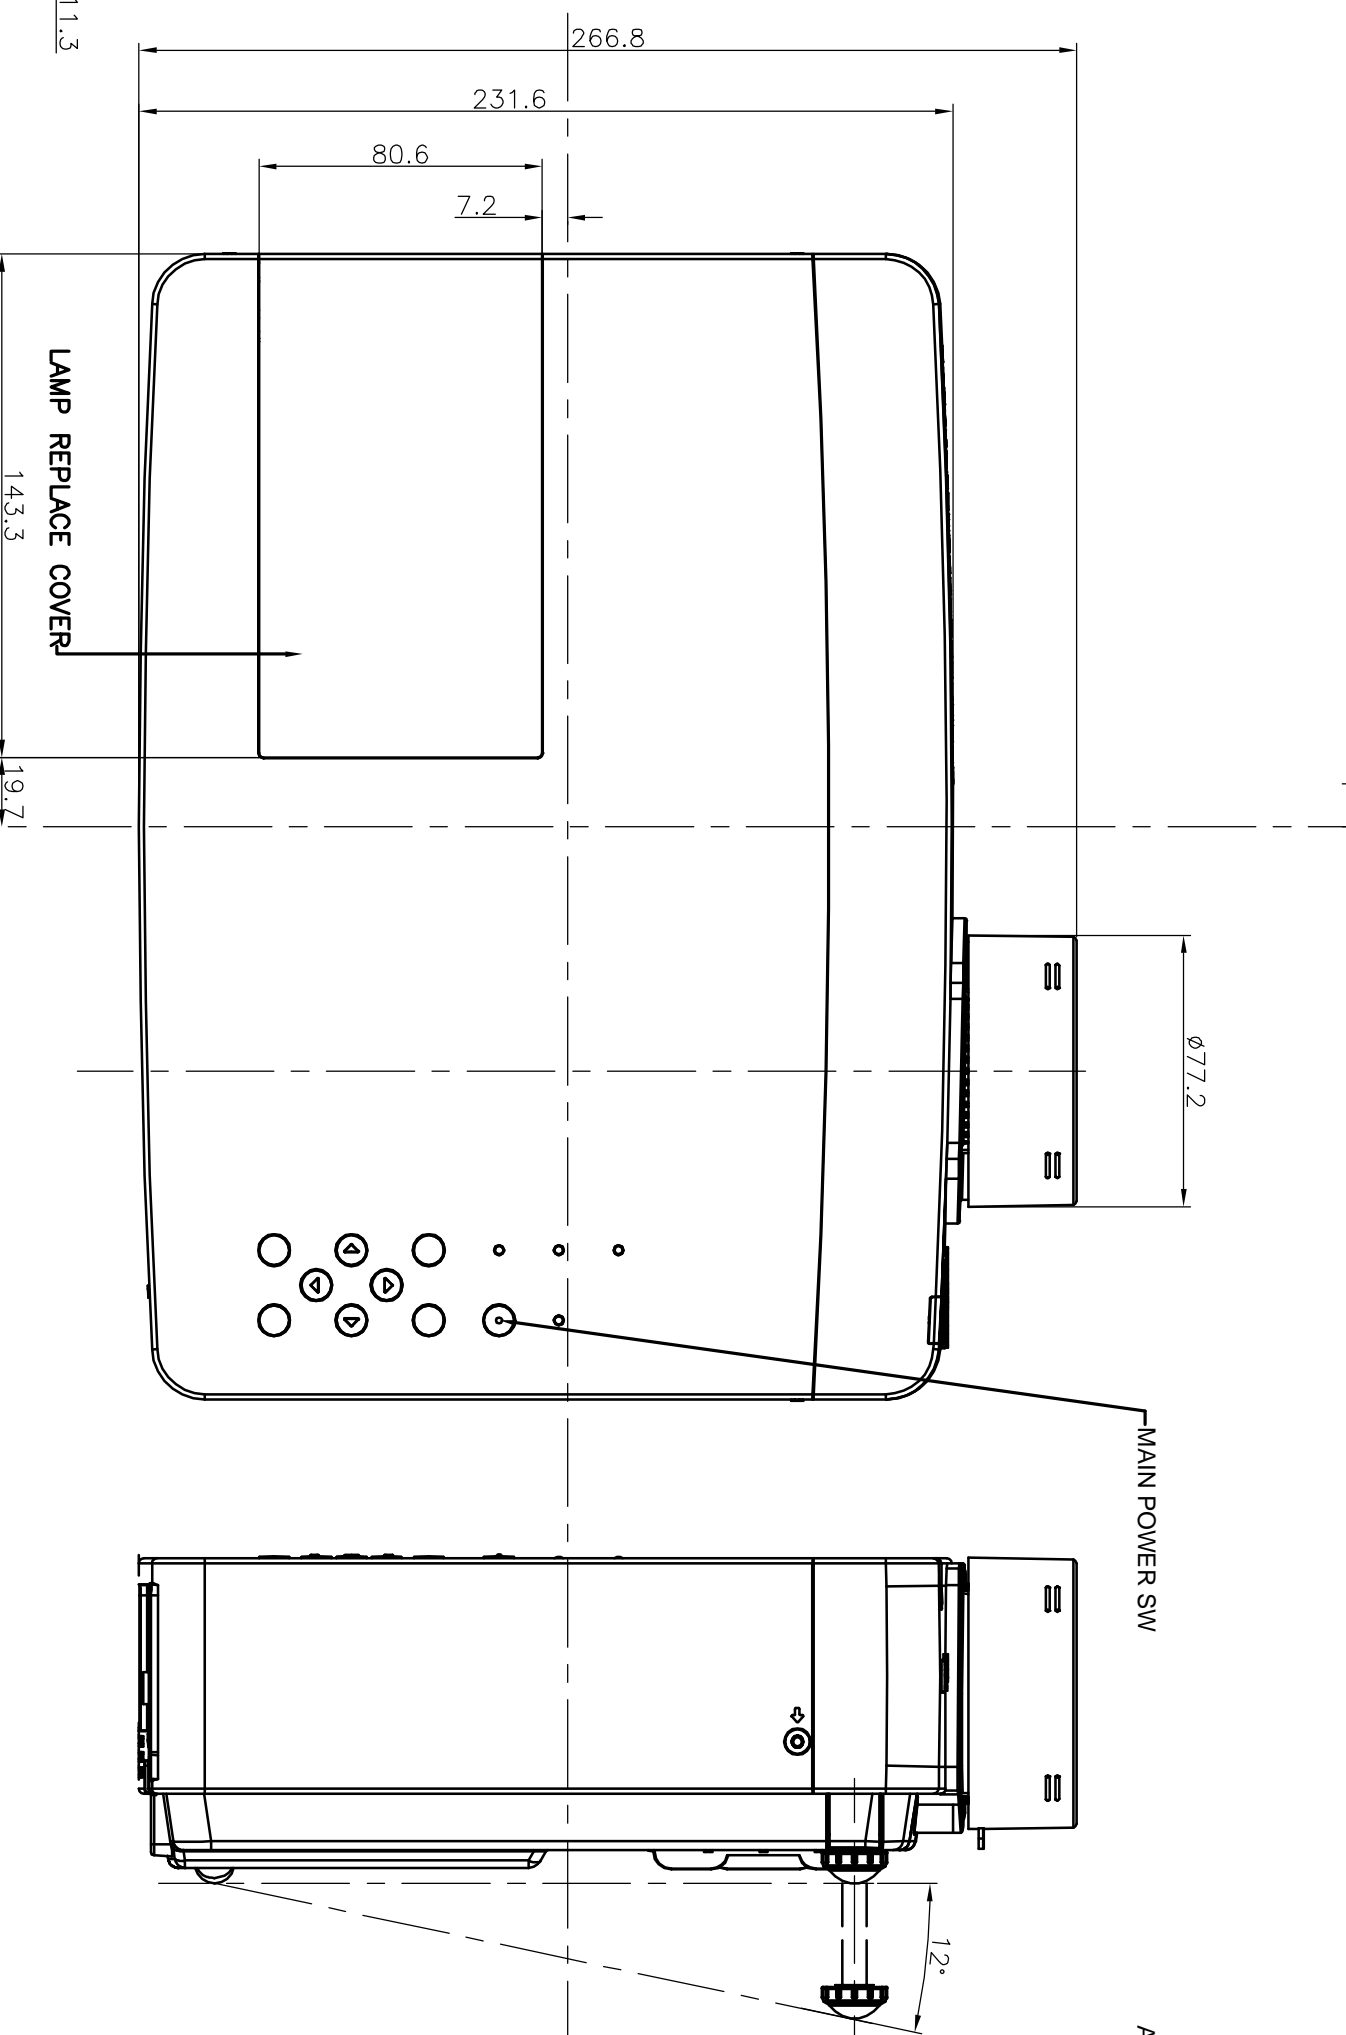

09.03.03

KG5AC

SET DIM : 326.0(W) X 83.1(H) X 231.6(D)
 SET DIM : 326.0(W) X 92.6(H) X 266.8(D)
 (including projection)