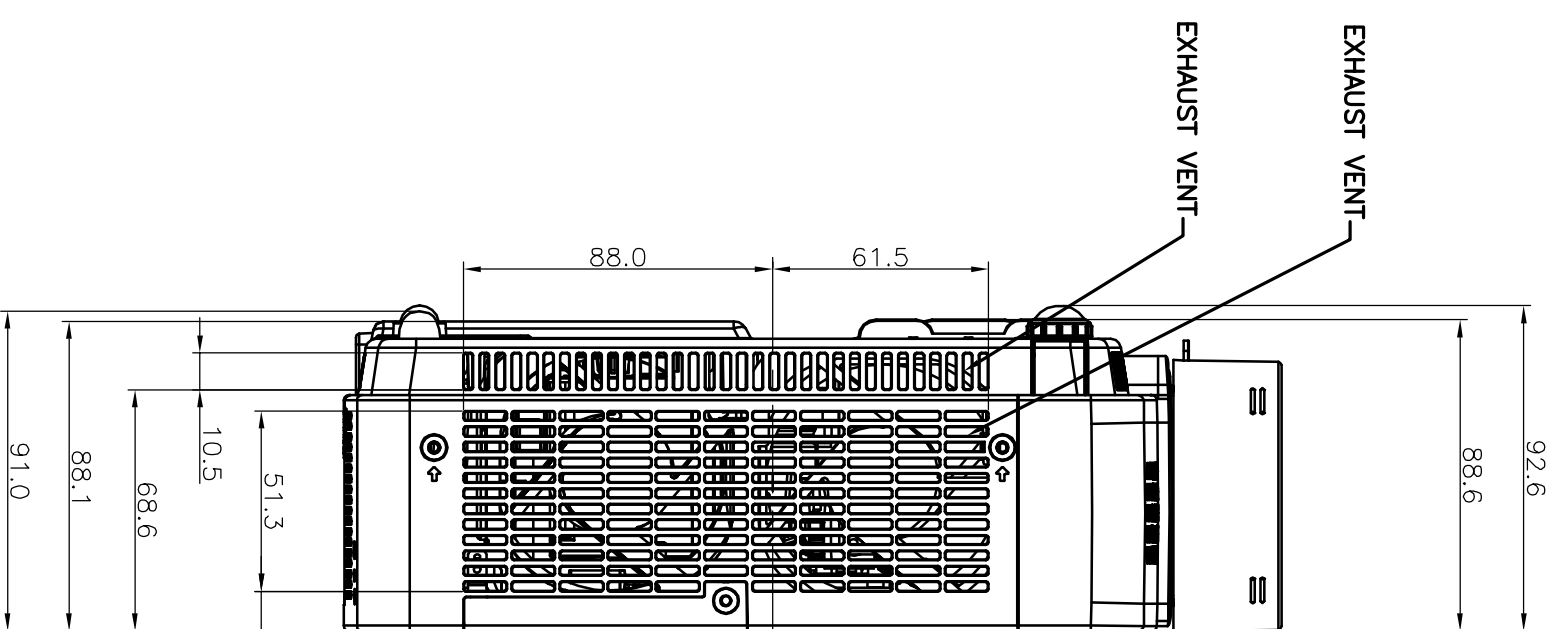

09.03.03

KG5AC

SET DIM : 326.0(W) X 83.1(H) X 231.6(D)
 SET DIM : 326.0(W) X 92.6(H) X 266.8(D)
 (including projection)