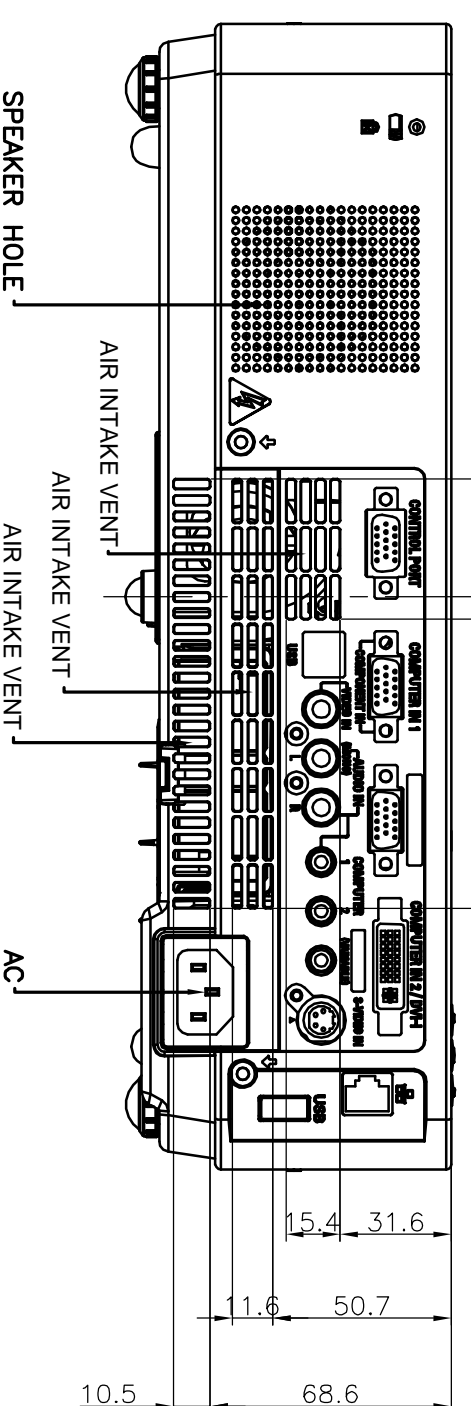

09.03.03

KG5AC

SET DIM : 326.0(W) X 83.1(H) X 231.6(D)
 SET DIM : 326.0(W) X 92.6(H) X 266.8(D)
 (including projection)