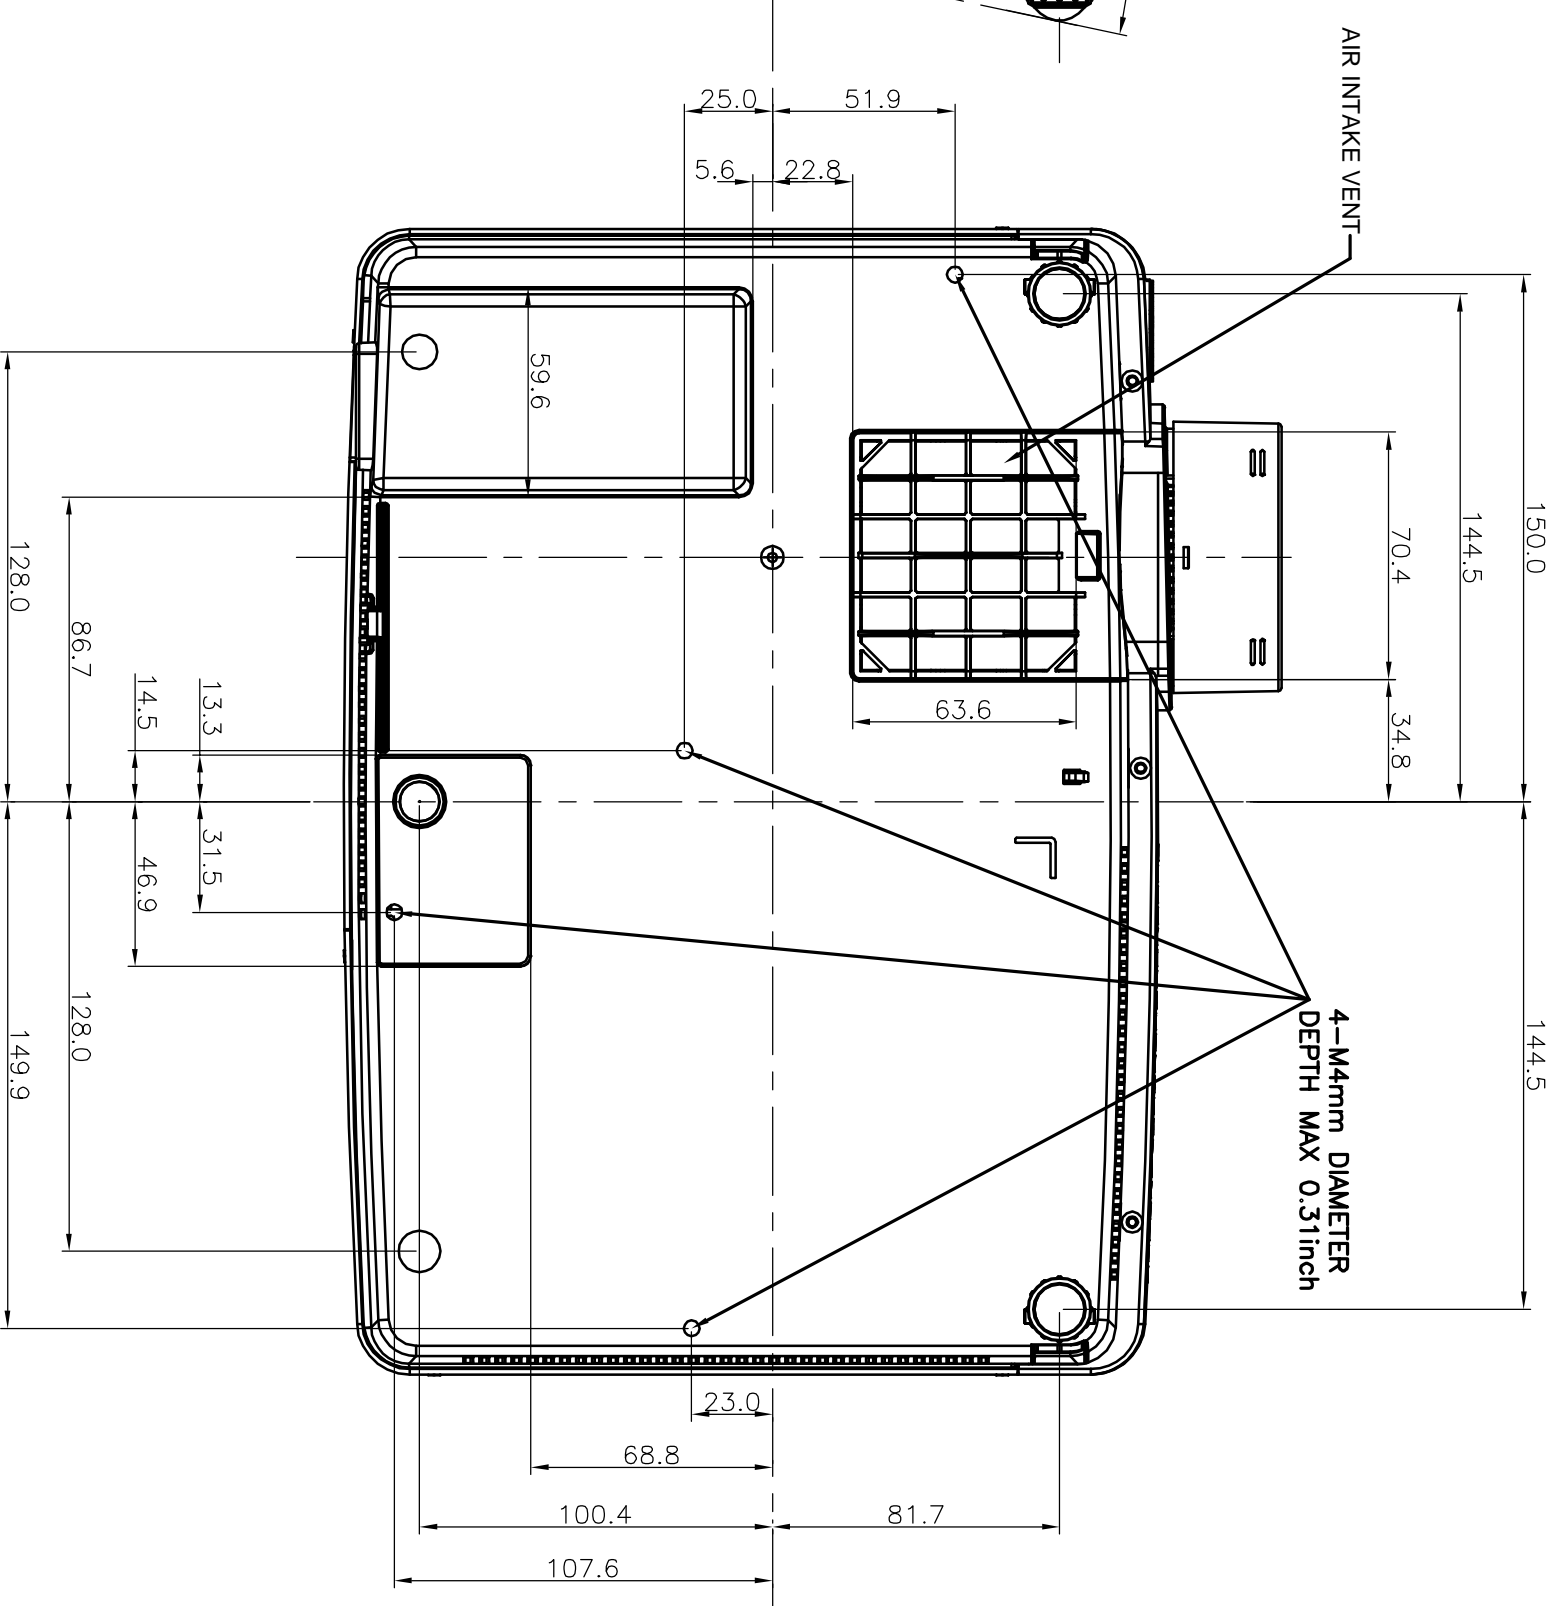

09.03.03

KG5AC

SET DIM : 326.0(W) X 83.1(H) X 231.6(D)
 SET DIM : 326.0(W) X 92.6(H) X 266.8(D)
 (including projection)