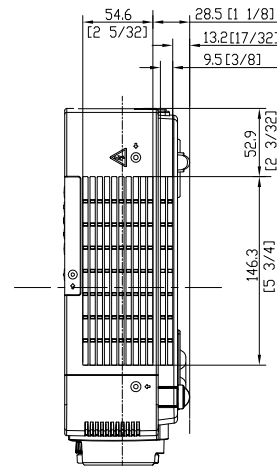

Panasonic Projector

PT-VW330 / VX400

mm[inches]