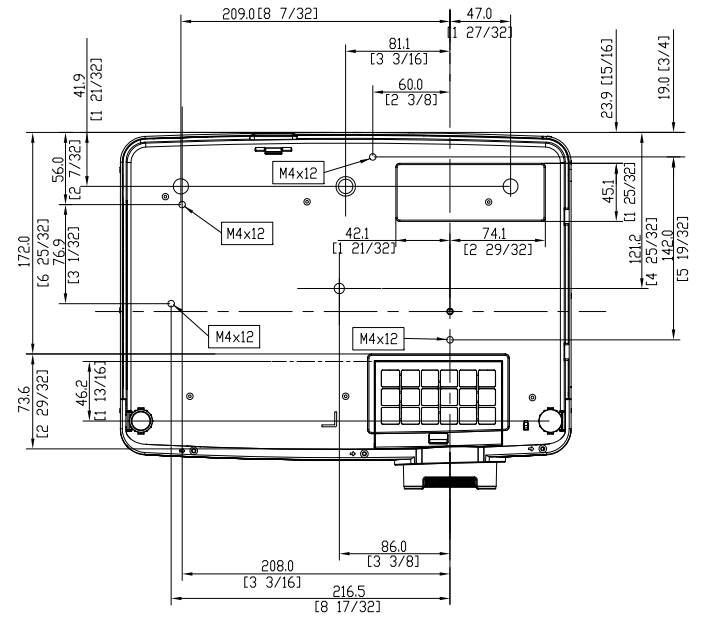

Panasonic Projector

PT-VW330 / VX400

mm[inches]