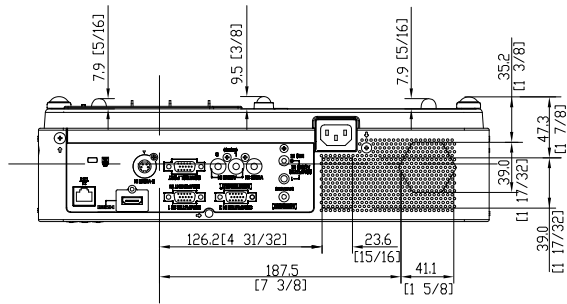

Panasonic Projector

PT-VW330 / VX400

mm[inches]