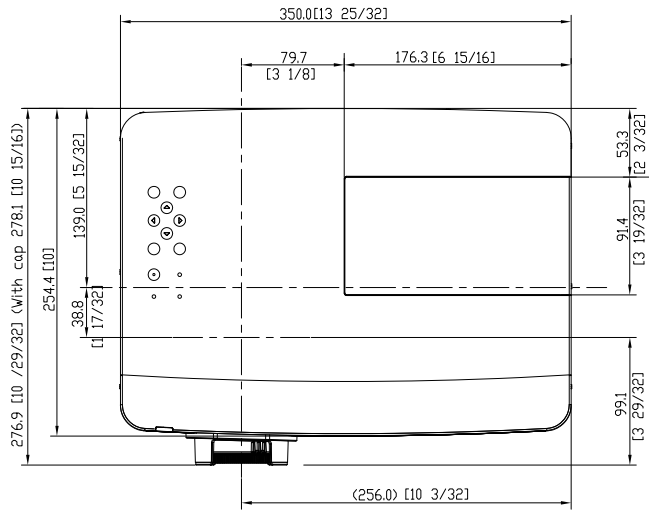

Panasonic Projector

PT-VW330 / VX400

mm[inches]