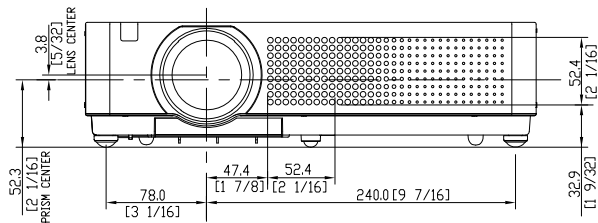

Panasonic Projector

PT-VW330 / VX400

mm[inches]