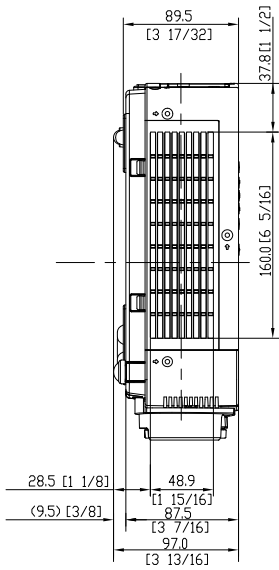

Panasonic Projector

PT-VW330 / VX400

mm[inches]