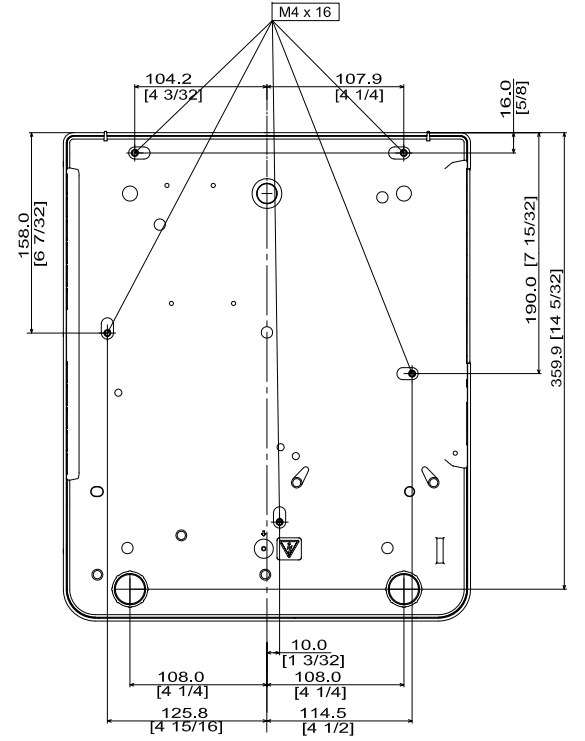

## PT-CW230/CX200

mm [inches]