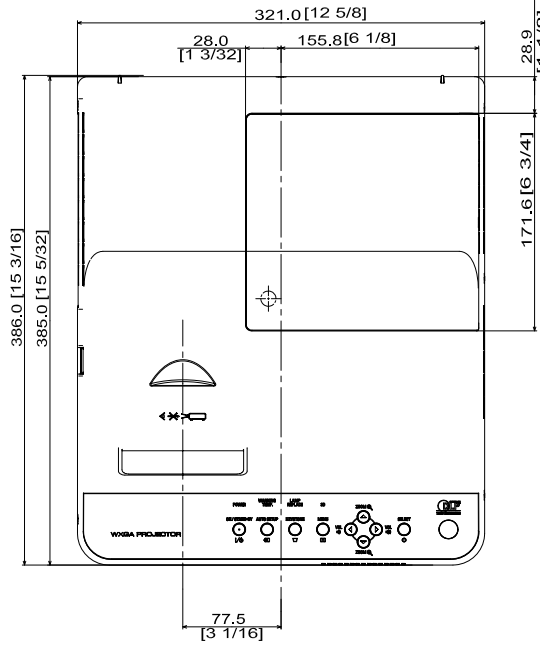

## PT-CW230/CX200

mm [inches]