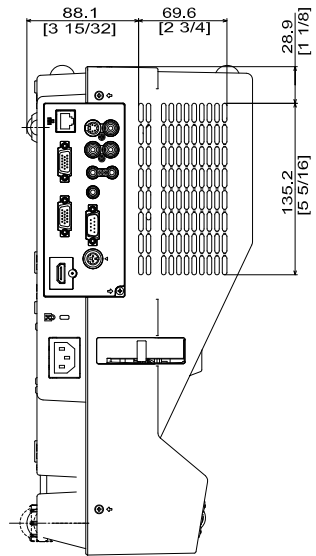

# Panasonic Projector

## PT-CW230/CX200

mm [inches]