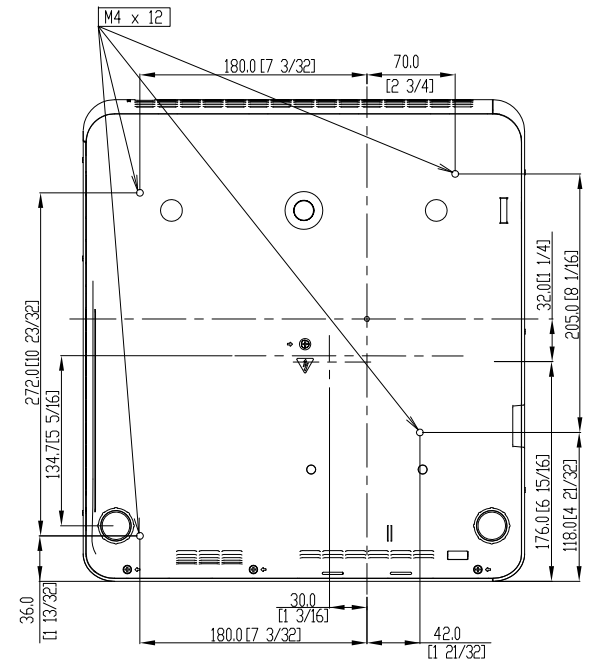

## PT-TW230

mm[inches]