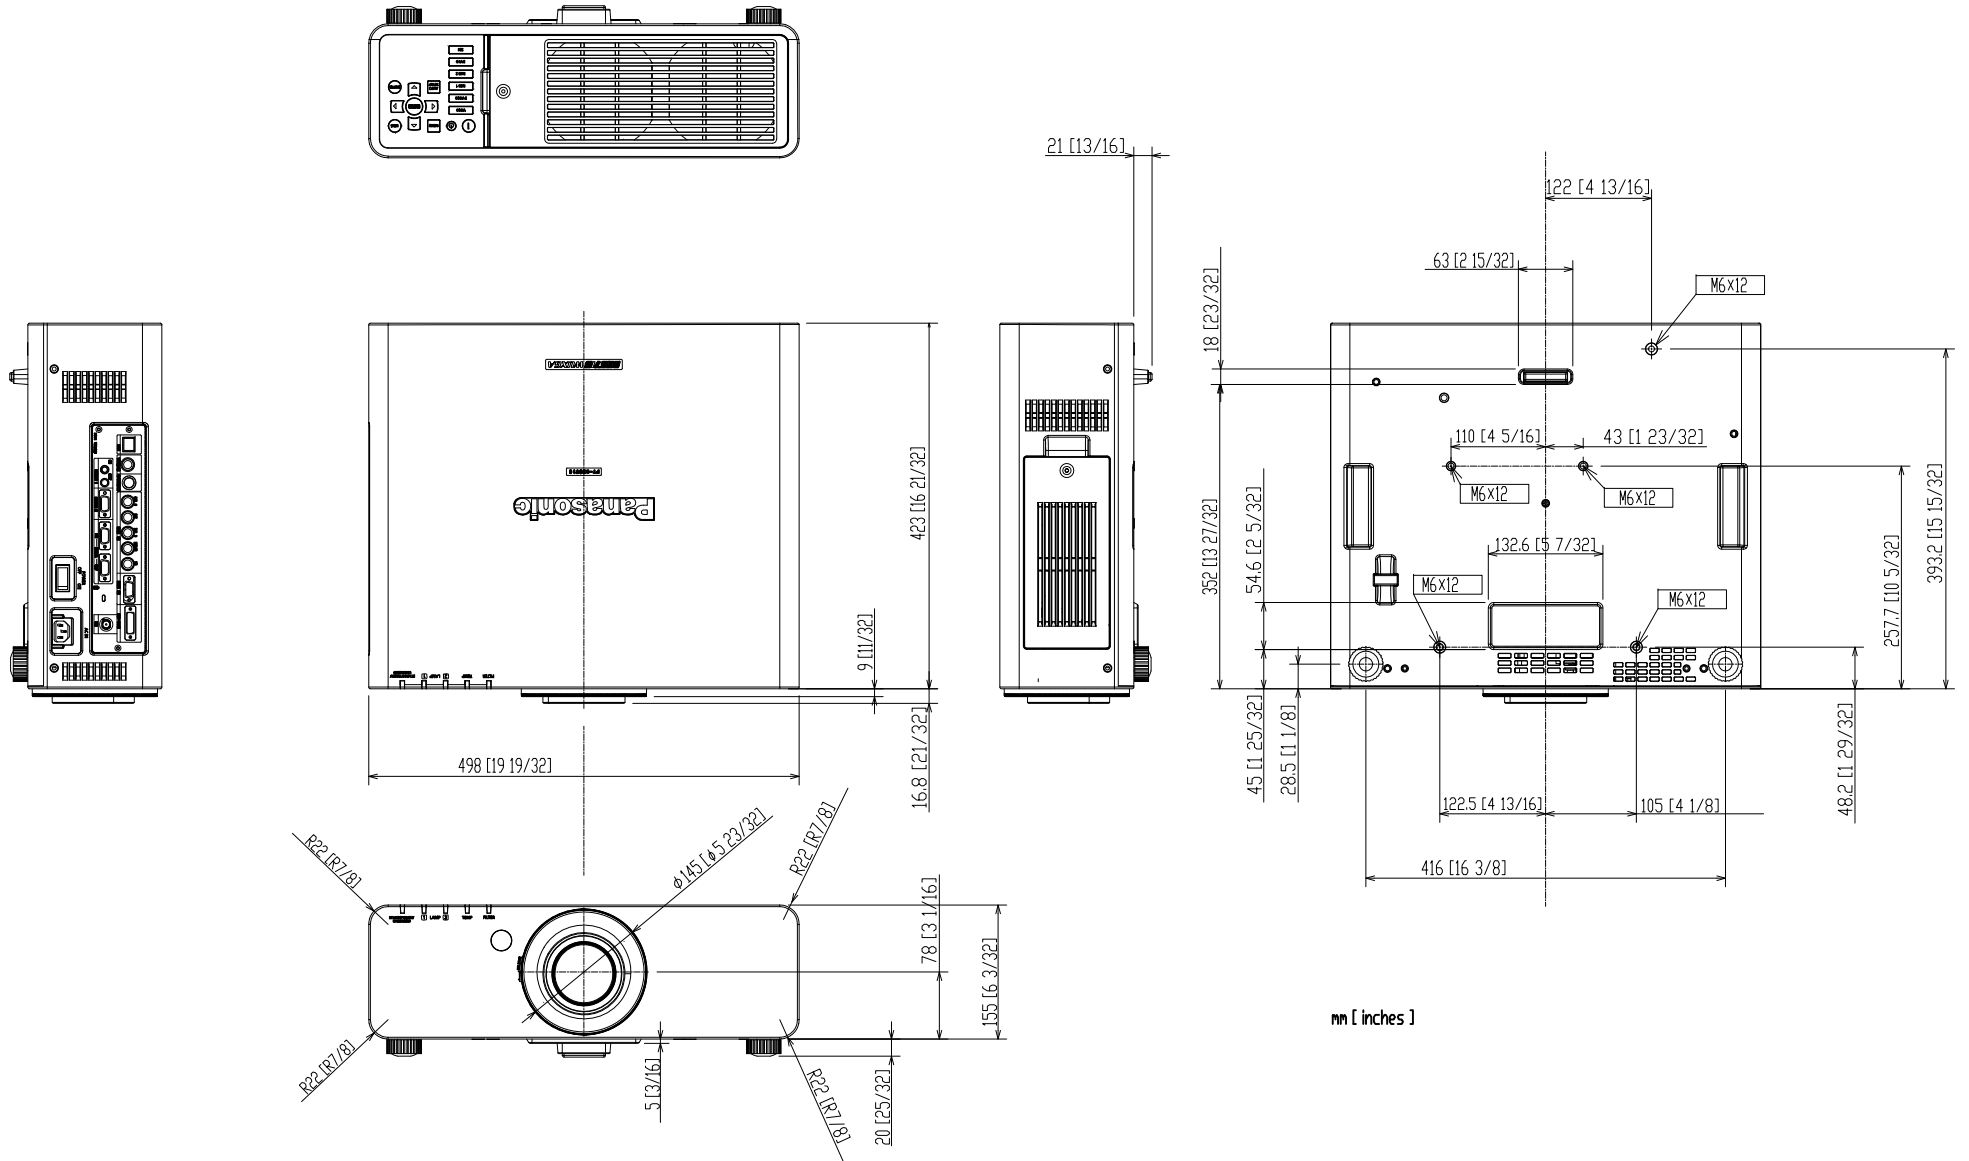

Panasonic Projector

PT-DZ6710 / PT-DZ6700 / PT-DW6300 / PT-D6000/ PT-D5000

mm [inches]