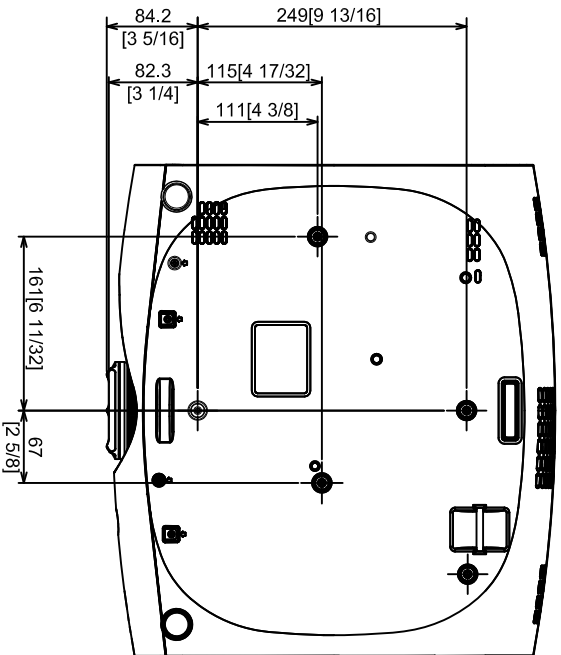

Panasonic Projector

PT-RZ470 / RW430 / RZ370 / RW330

mm [inches]