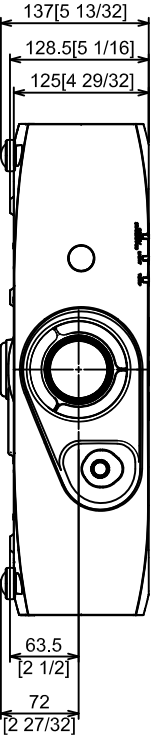

Panasonic Projector

PT-RZ470 / RW430 / RZ370 / RW330

mm [inches]