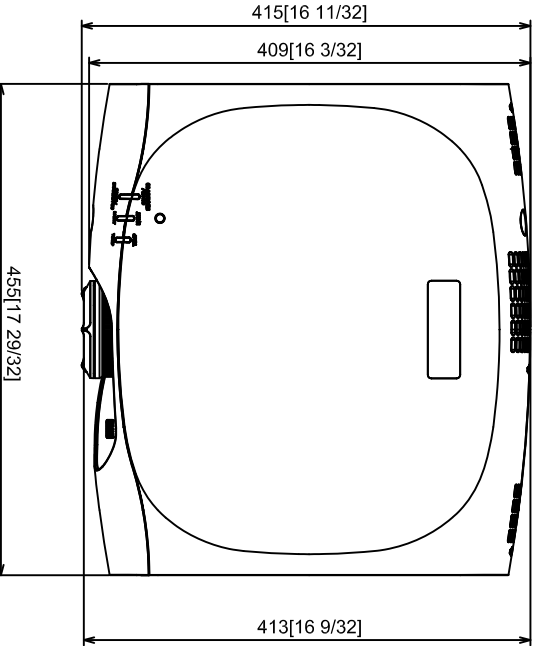

Panasonic Projector

PT-RZ470 / RW430 / RZ370 / RW330

mm [inches]