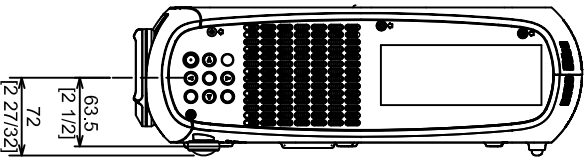

Panasonic Projector

PT-RZ470 / RW430 / RZ370 / RW330

mm [inches]