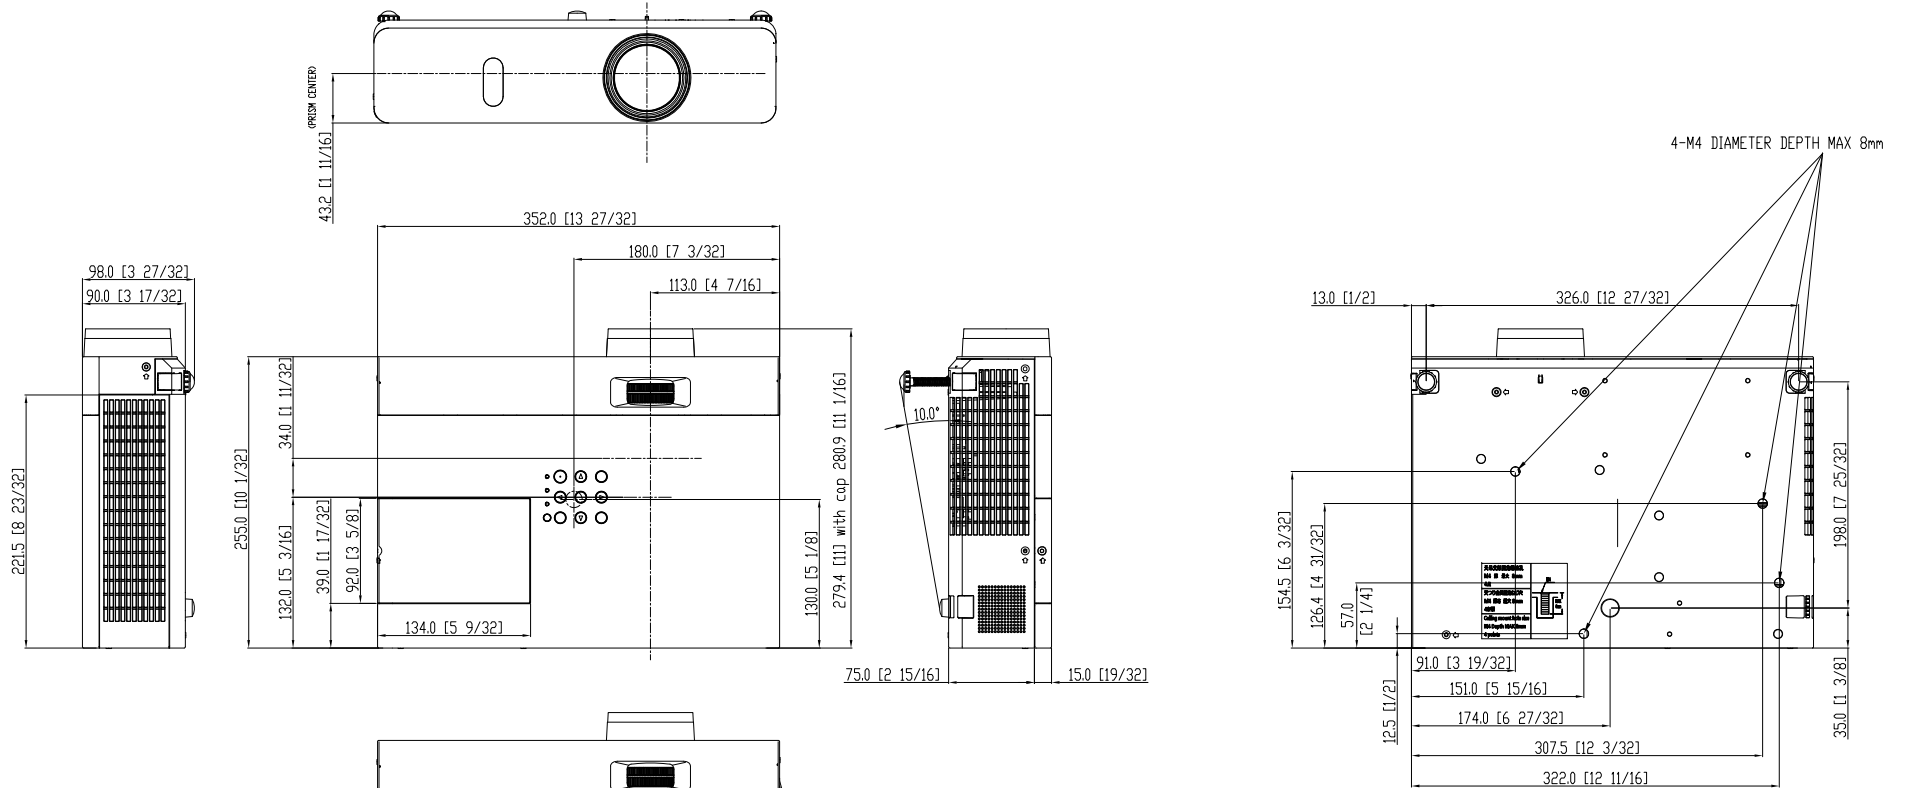

Panasonic Projector

PT-VW345NZ/VW340Z/VX415NZ/VX410Z

●PT-VW340Z/VX410Z

●PT-VW345NZ/VX415NZ

mm [inches]